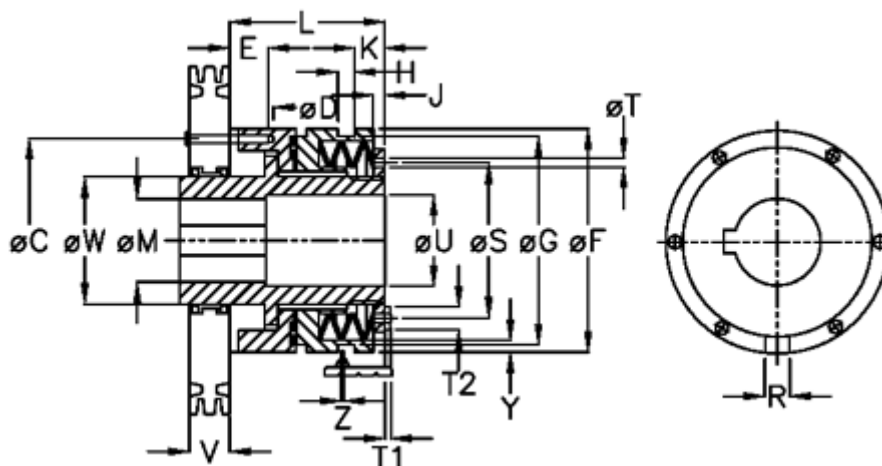

Varenummer: 46912031  
 Beskrivelse: Sikkerhedskobling Safeguard C 20 S

## Mål

C = 48	L = 66.0	Tallerkenfjeder montering = 6x1S
D = 6xM5	M max = 20	Tallerkenfjeder udførelse = S - let
E = 6.5	M min = 7	U = 21
F = 55	R = 6	V = 27.5
G = 50.0	S = 36	W = 28
H = 9	T = 4	X = 25.5
J = 3.0	T1 = 3.0	Y = 2
K = 7.5	T2 = 7	Z = 0.1